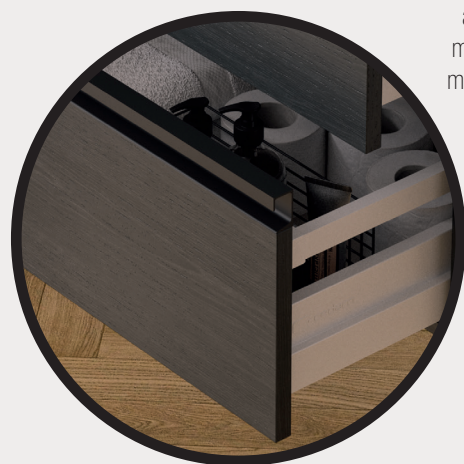

MONTANA

10 décors

Des compositions possibles de 60 à 178 cm

Profondeur 46 cm

Une poignée prise de main sur toute la longueur de la façade pour une ergonomie optimale.

“Montana est un meuble à cadre fine épaisseur. Il apporte une touche d'élégance à votre espace tout en satisfaisant parfaitement vos besoins de rangement.”

TOSCANE

14 décors

Des compositions
possibles de 60 à 140 cm

Profondeur 46 cm

L'intégration d'une
poignée encastrée en
aluminium donne au
meuble une esthétique
minimaliste et moderne.

“ Cette collection affirme son caractère en adoptant un style provençal chic et chaleureux. Ses lignes épurées sont accentuées par la poignée profil encastrée disponible en finition noir ou satiné. ”

ICONIK

6 décors

Des compositions possibles de 90 à 180 cm

Profondeur 50 cm

Les vasques céramique sont disponibles dans les mêmes décors que les façades. Idéal pour créer une harmonie !

“ L’alliance parfaite entre l’aspect minéral des matériaux et la finition premium mat des façades, confère à cette collection une élégance sobre et un style contemporain. ”