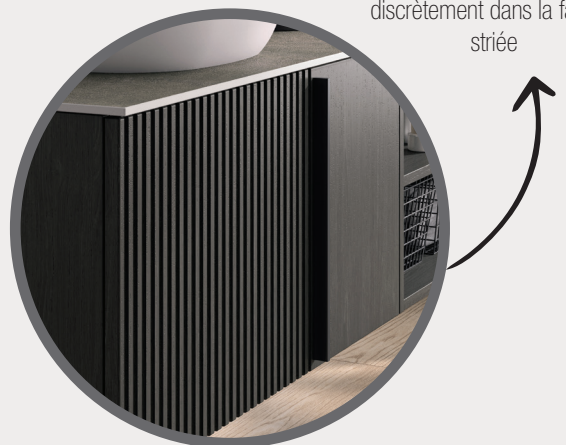

Profondeur 46 cm

Une poignée légèrement striée souligne le meuble avec élégance

“ Le meuble Striato séduit par son esthétique moderne et sophistiquée, s'intègre harmonieusement à tous les styles de salles de bains grâce à son décor délicatement strié. ”

CANOPÉE

6 décors

Des compositions possibles de 70 à 180 cm

Profondeur 51 cm

La poignée verticale se fond discrètement dans la façade striée

“La collection Canopée est une ode à la forêt équatoriale. Chaque détail est soigneusement conçu pour capturer l'essence de la nature et la transmettre à travers un design à la fois authentique et raffiné.”

MONTANA

10 décors

Des compositions possibles de 60 à 178 cm

Profondeur 46 cm

Une poignée prise de main sur toute la longueur de la façade pour une ergonomie optimale.

“Montana est un meuble à cadre fine épaisseur. Il apporte une touche d'élégance à votre espace tout en satisfaisant parfaitement vos besoins de rangement.”