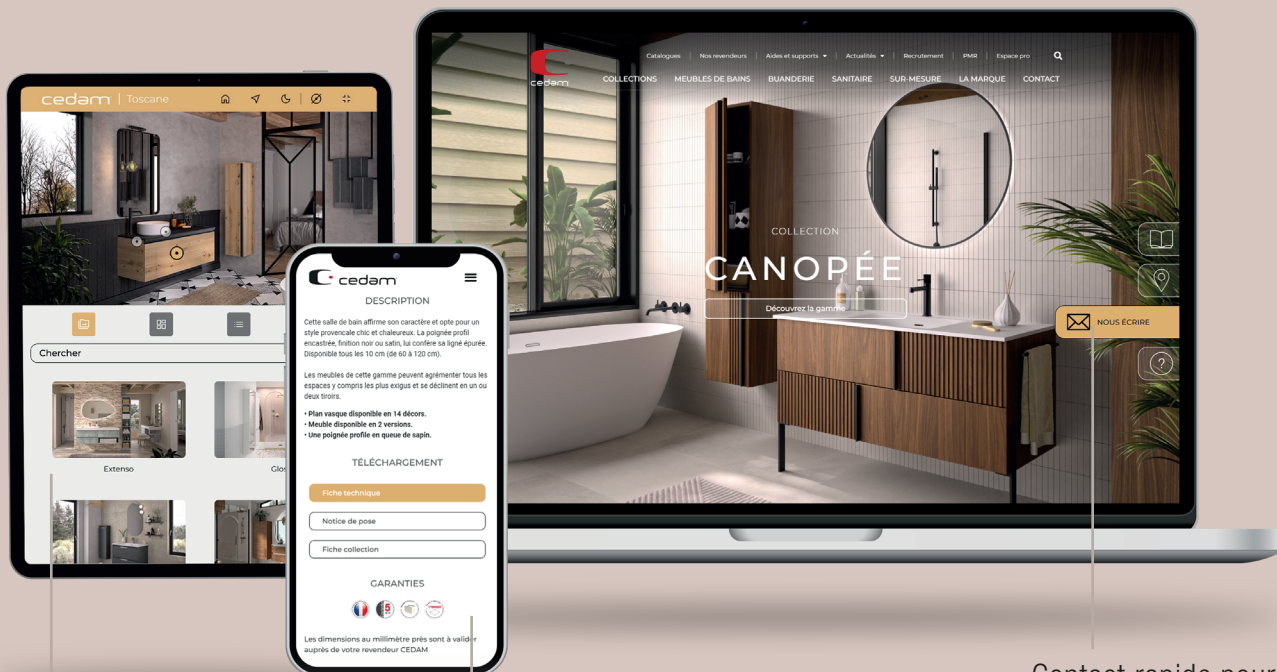

Découverte des collections Cedam

Nombreux services : conseils techniques et documentations

Contact rapide pour répondre à vos demandes

www.cedam.fr

- > Retrouvez l'ensemble de nos collections de meubles de salle de bains
- > Les fiches techniques, notices de pose
- > Les dernières tendances et inspirations

cedam®

1, rue de l'Expansion ZAE Sud
67210 Obernai
Tél. 03 88 49 95 55

www.cedam.fr